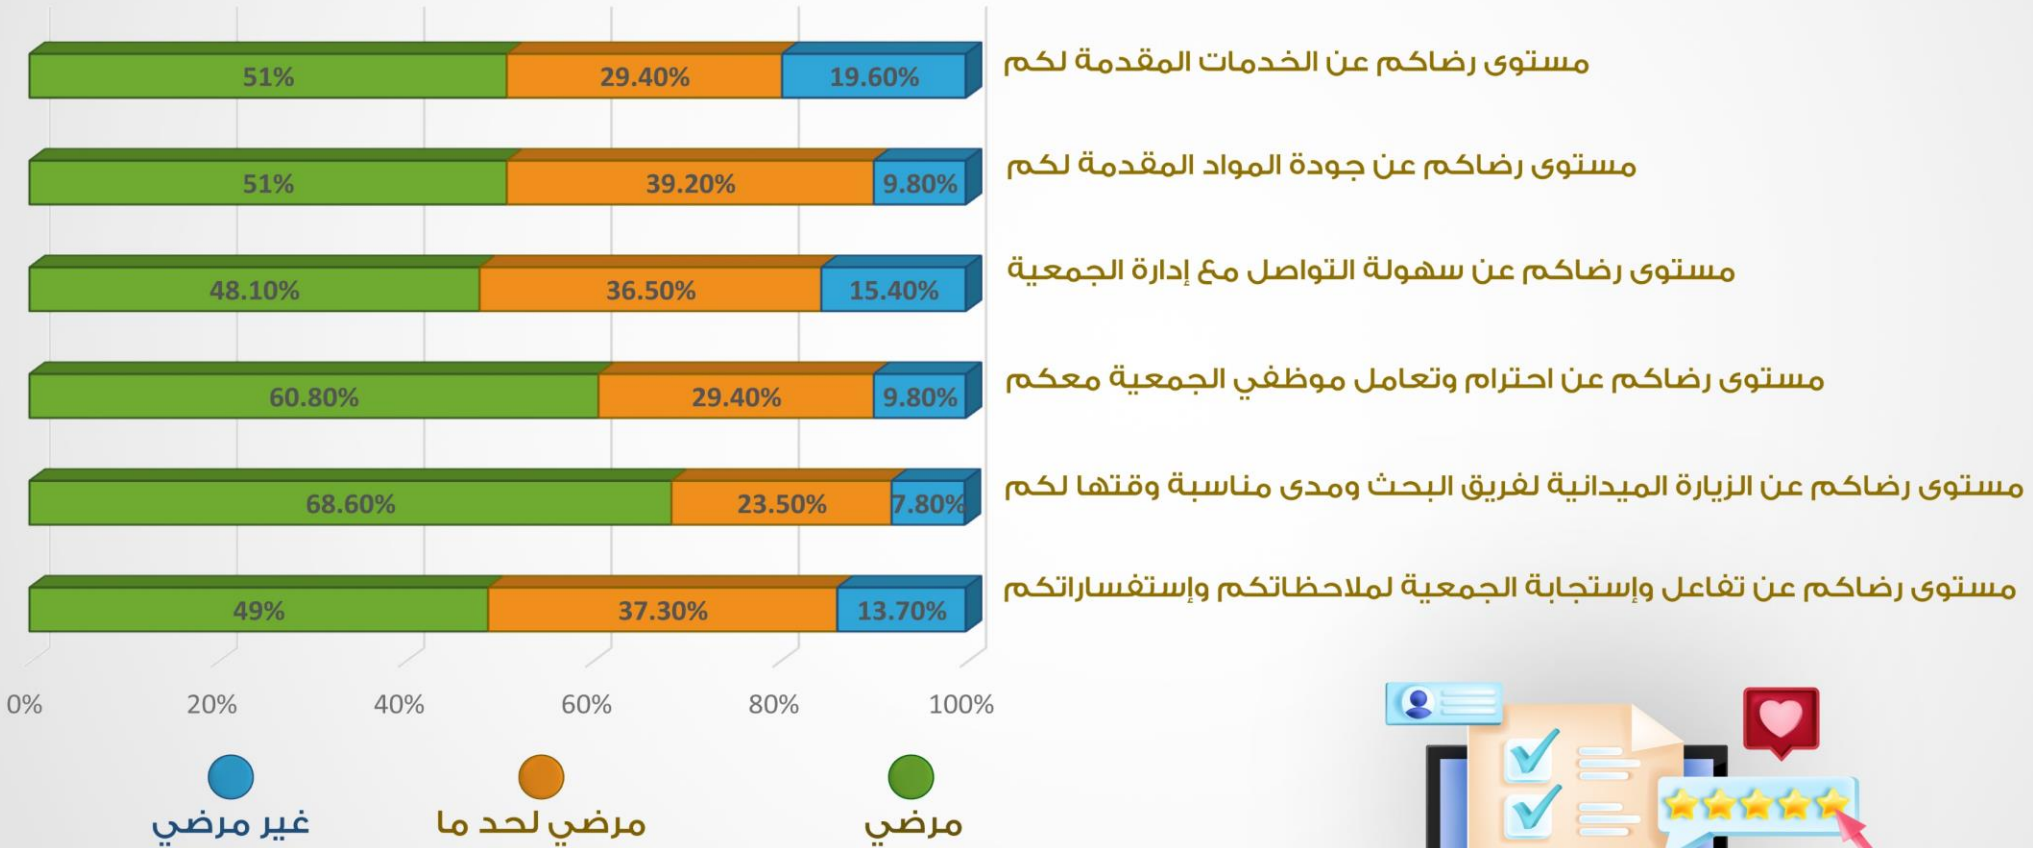

نتائج

قياس الرضا وتقييم الخدمات

استبيان قياس نسبة رضا أعضاء الجمعية العمومية

غير مرضي

مرضي لحد ما

مرضي

استبيان قياس نسبة رضا المستفيدين من الجمعية

استبيان عام لقياس رضا الموظفين