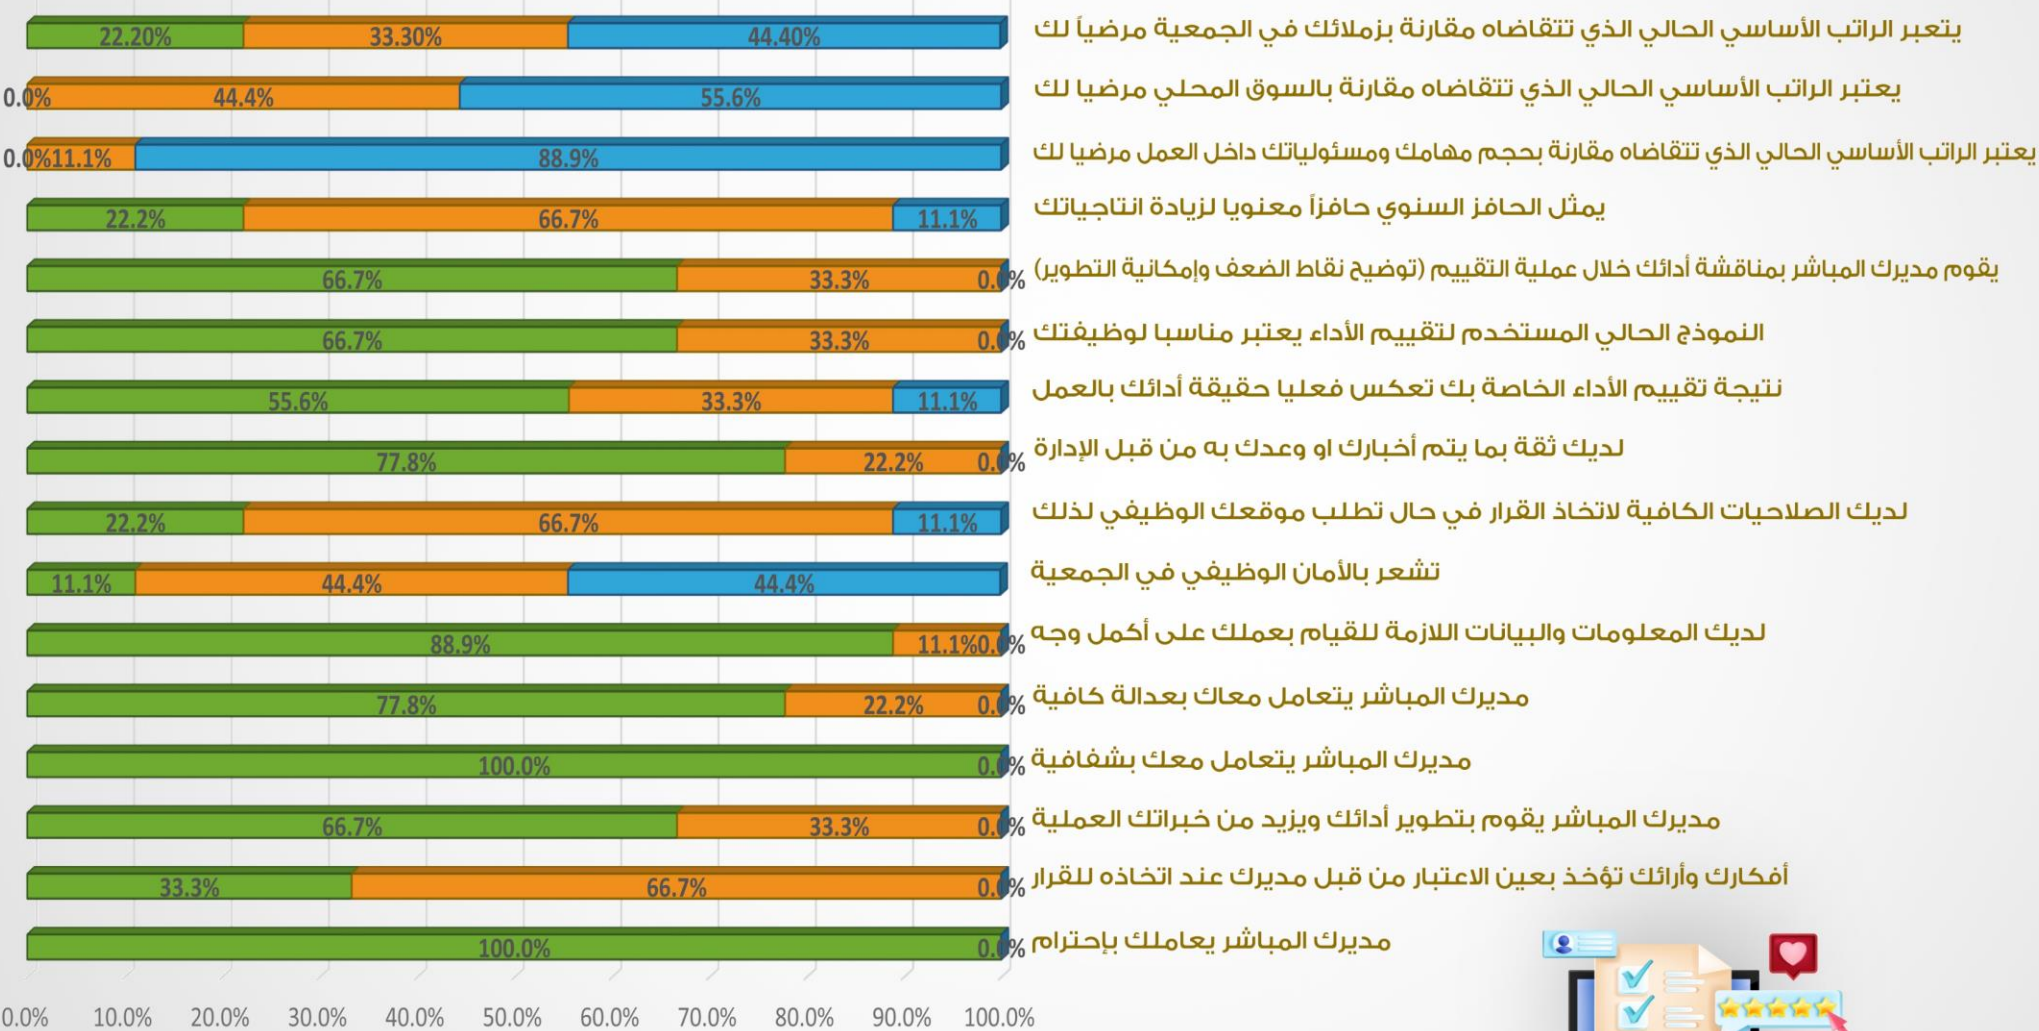

استبيان عام لقياس رضا الموظفين

● غير مرضي ● مرضي لحد ما ● مرضي