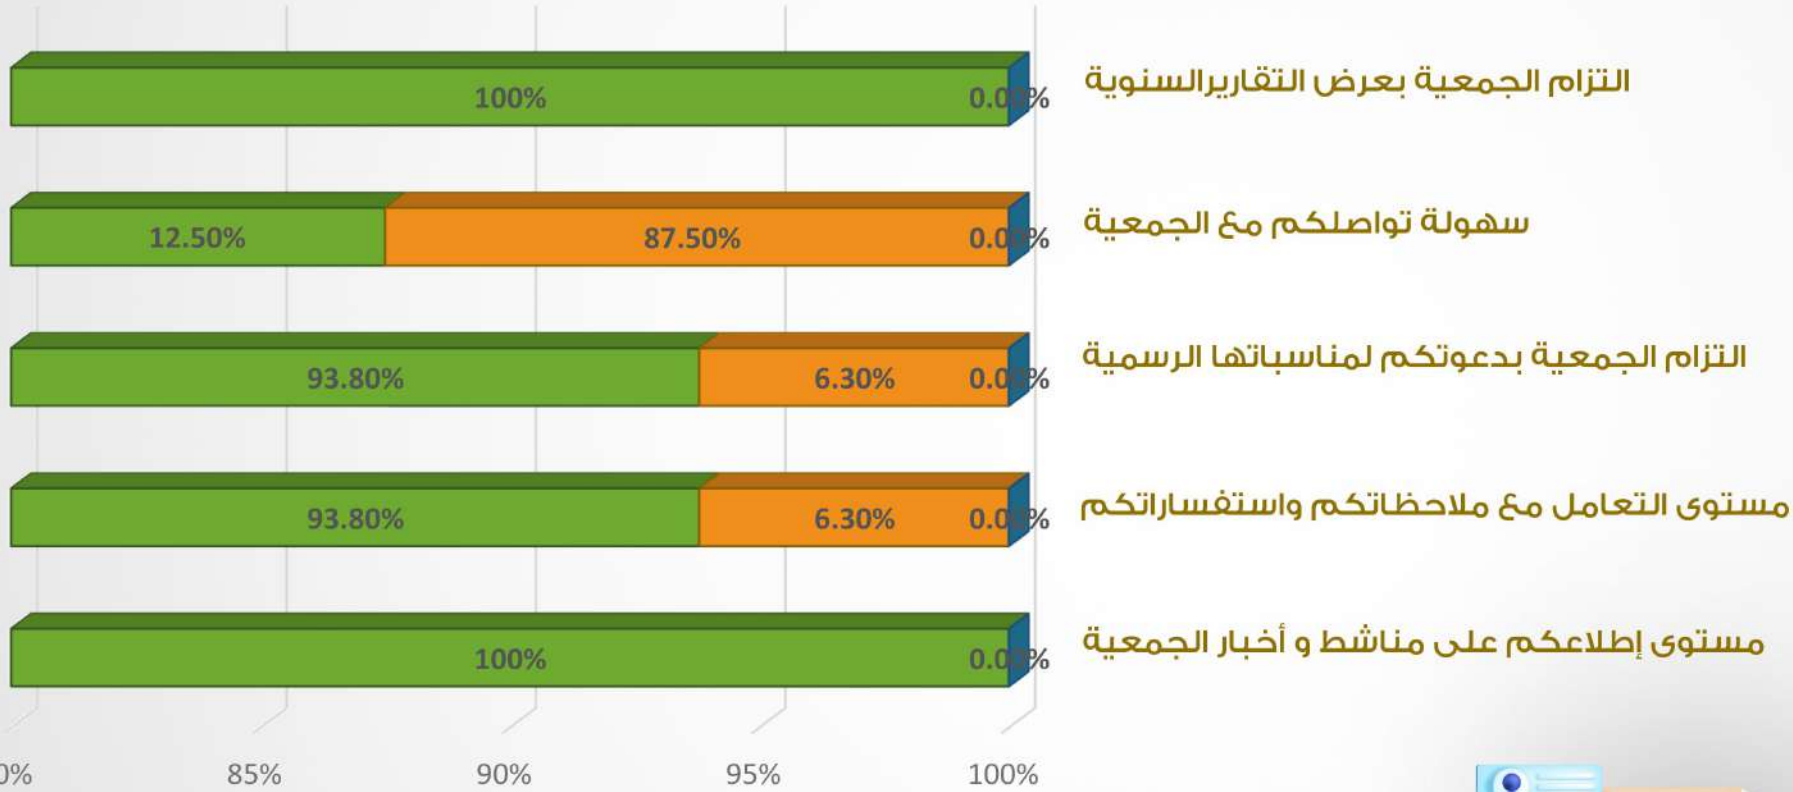

نتائج

قياس الرضا وتقييم الخدمات

استبيان قياس نسبة رضا أعضاء الجمعية العمومية

غير مرضي

مرضي لحد ما

مرضي

استبيان قياس نسبة رضا المستفيدين من الجمعية

استبيان عام لقياس رضا الموظفين